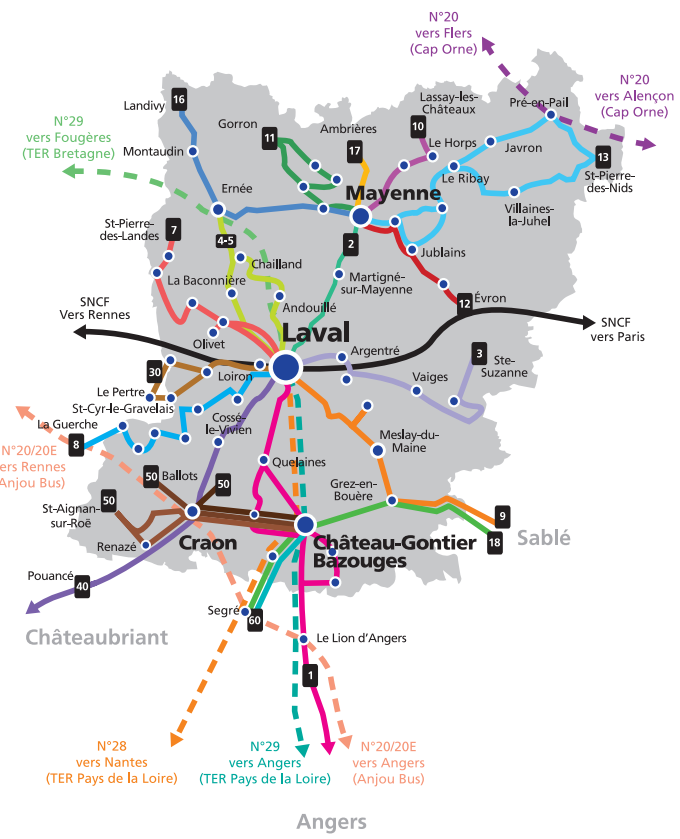

Châteaubriant → Laval

Ligne **40**

Tarification

3€ le ticket pour un trajet simple
27€ le carnet de 10 tickets
50€ le coupon mensuel

Demi-tarif pour les moins de 26 ans
sur présentation d'une pièce d'identité.

Où acheter son titre de transport ?

À bord du véhicule
(titre unitaire, carnet 10 tickets et coupon mensuel)
À la Gare routière (carnet 10 tickets et coupon mensuel)
18, rue de Verdun - 53000 Laval
Tél. 02 43 53 13 67

Où se renseigner ?

Gare routière
18, rue de Verdun - 53000 Laval - Tél. 02 43 53 13 67

**Centrale de mobilité
du Conseil général de la Mayenne**
39, rue Mazagran - 53000 Laval - Tél. 0 800 666 321

destineo.fr Votre itinéraire en Pays de la Loire
lamayenne.fr